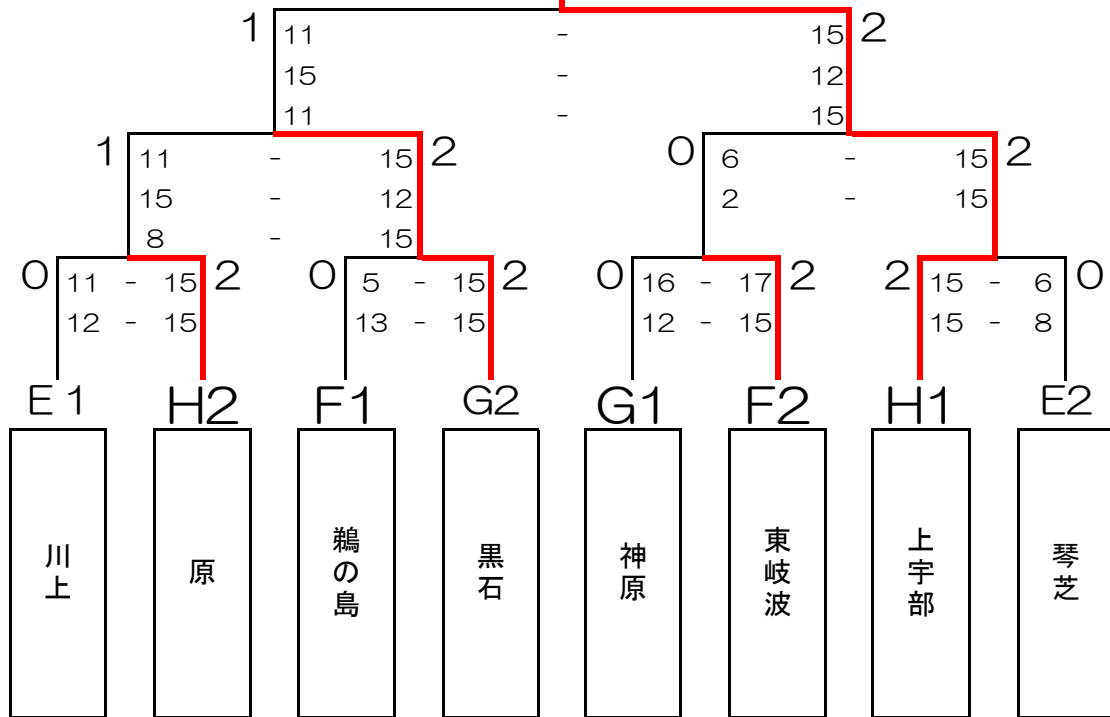

市民ソフトバレーボール大会 女子の部

第31回市民ソフトバレーボール大会 組合せ表

【女子の部】 13チーム

決勝トーナメント

上宇部

優勝	上宇部
準優勝	黒石
3位	原
3位	東岐波

COMMUNITY SPORTS COMMISSIONERS

宇部市スポーツ推進委員協議会
facebook <http://www.facebook.com/y.ubespo>

市民ソフトバレーボール大会

女子の部

予選リーグ

E		1	2	3	順位
		西岐波	琴芝	川上	
1	西岐波	■	0 - 2	0 - 2	3
			2 - 15	3 - 15	
			7 - 15	11 - 15	
2	琴芝	■	2 - 0	0 - 2	2
			15 - 2	6 - 15	
			15 - 7	7 - 15	
3	川上	■	2 - 0	2 - 0	1
			15 - 3	15 - 6	
			15 - 11	15 - 7	

F		1	2	3	順位
		見初	鶉の島	東岐波	
1	見初	■	0 - 2	1 - 2	3
			6 - 15	15 - 11	
			11 - 15	11 - 15	
2	鶉の島	■	2 - 0	2 - 0	1
			15 - 6	15 - 9	
			15 - 11	15 - 4	
3	東岐波	■	2 - 1	0 - 2	2
			11 - 15	9 - 15	
			15 - 11	4 - 15	

G		1	2	3	順位
		岬	黒石	神原	
1	岬	■	0 - 2	0 - 2	3
			7 - 15	7 - 15	
			7 - 15	9 - 15	
2	黒石	■	2 - 0	0 - 2	2
			15 - 7	12 - 15	
			15 - 7	9 - 15	
3	神原	■	2 - 0	2 - 0	1
			15 - 7	15 - 12	
			15 - 9	15 - 9	

H		1	2	3	4	順位
		藤山	恩田	上宇部	原	
1	藤山	■	2 - 0	0 - 2	3	
			15 - 5	6 - 15		
			15 - 7	8 - 15		
2	恩田	■	0 - 2	0 - 2	4	
			5 - 15	5 - 15		
			7 - 15	5 - 15		
3	上宇部	■	2 - 0	2 - 0	1	
			15 - 6	15 - 11		
			15 - 8	15 - 2		
4	原	■	2 - 0	0 - 2	2	
			15 - 5	11 - 15		
			15 - 5	2 - 15		