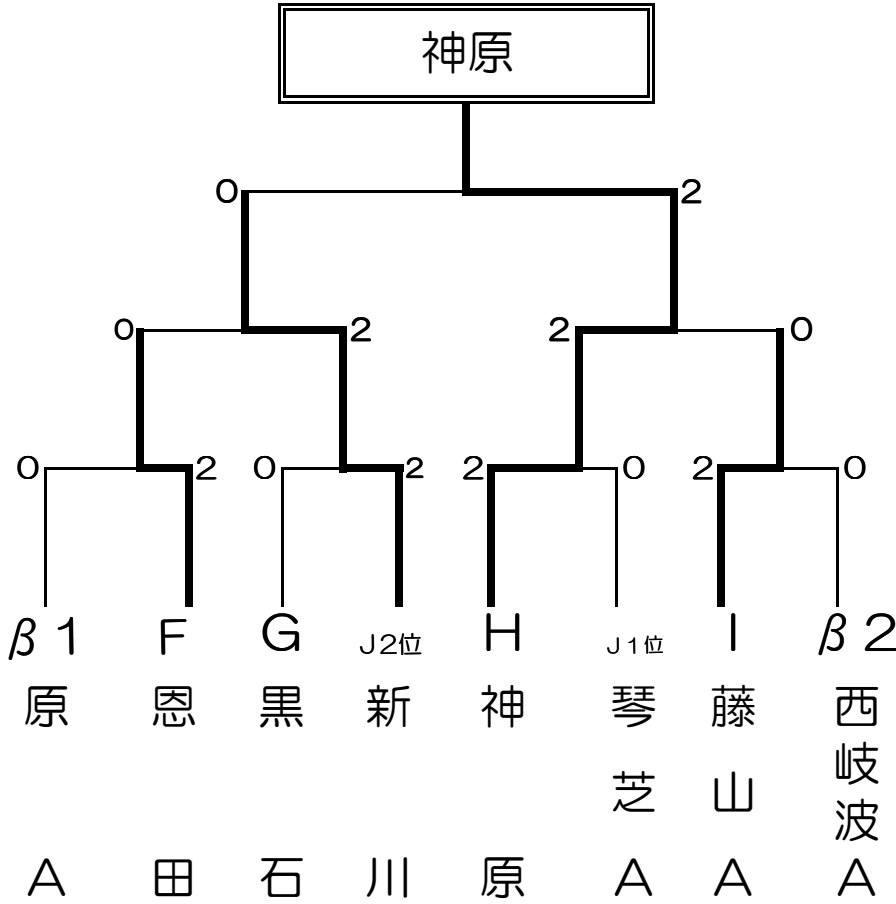

第33回市民インディアカ大会 ＜女子の部＞

決勝トーナメント

平成23年2月20日（日）
宇部市西部体育館
参加人数 63 人

優勝	神 原
準優勝	新 川
3位	恩 田
3位	藤 山 A

予選リーグ

F ブロック	1 厚東	2 恩田	3 原A	順位
1 厚 東		12 15 0 × 2 4 15	12 15 0 × 2 10 15	3
2 恩 田	15 12 2 0 0 15 4		15 11 2 0 1 11 15 15 13	1
3 原 A	15 12 2 0 0 15 10	11 15 1 × 2 15 11 13 15		2

G ブロック	4 黒石	5 常盤	6 東岐波	順位
4 黒 石		15 11 2 0 0 15 11	15 7 2 0 0 15 10	1
5 常 盤	11 15 0 × 2 11 15		8 15 2 0 1 15 12 15 12	2
6 東 岐 波	7 15 0 × 2 10 15	15 8 1 × 2 12 15 12 15		3

予選リーグ

H ブロック	7 神原	8 藤山B	9 西岐波A	順位
7 神原		15 5 2 0 0 15 6	15 7 2 0 0 15 6	1
8 藤山B	5 15 0 × 2 6 15		9 15 0 × 2 12 15	3
9 西岐波A	7 15 0 × 2 6 15	15 9 2 0 0 15 12		2

I ブロック	10 藤山A	11 琴芝B	12 見初	順位
10 藤山A		15 9 2 0 0 15 6	15 4 2 0 0 15 6	1
11 琴芝B	9 15 0 × 2 6 15		15 7 1 × 2 8 15 6 15	3
12 見初	4 15 0 × 2 6 15	7 15 2 0 1 15 8 15 6		2

J ブロック	13 新川	14 西岐波B	15 原B	16 琴芝A	順位
13 新川		15 3 2 0 0 15 4	15 10 2 0 0 15 12		2
14 西岐波B	3 15 0 × 2 4 15			5 15 0 × 2 2 15	4
15 原B	10 15 0 × 2 12 15			7 15 0 × 2 8 15	3
16 琴芝A		15 5 2 0 0 15 2	15 7 2 0 0 15 8		1