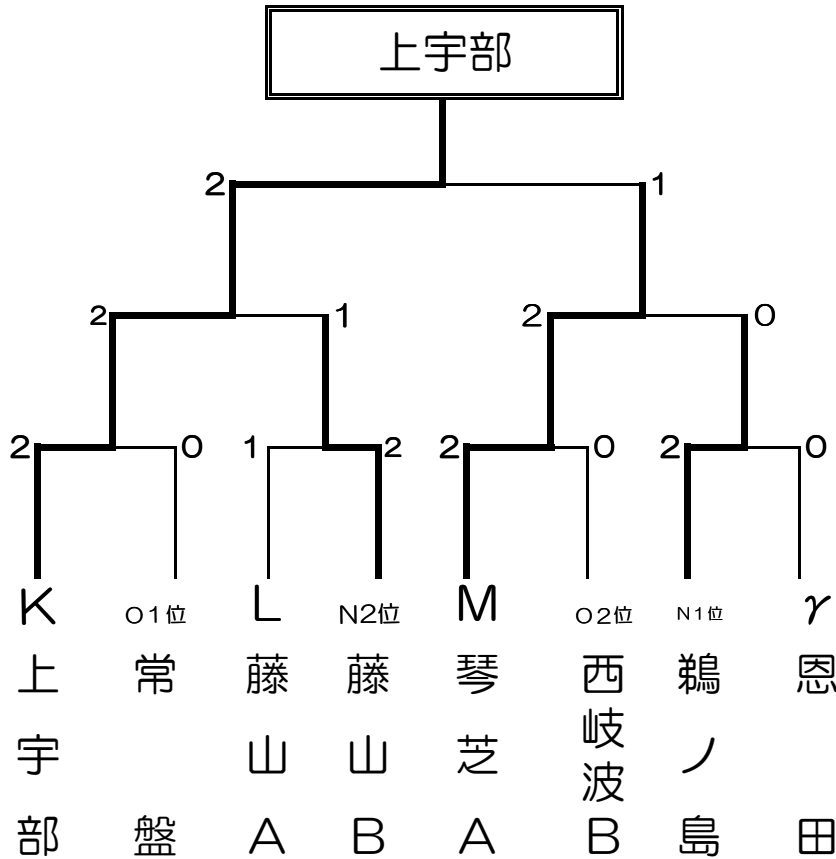

第33回市民インディアカ大会 ＜混成の部＞

決勝トーナメント

平成23年2月20日（日）

宇部市西部体育館
参加人数 70 人

優勝	上 宇 部
準優勝	琴 芝 A
3位	藤 山 B
3位	鵜 ノ 島

予選リーグ

K ブロック	1 恩田	2 黒石B	3 上宇部	順位
1 恩 田	/	15 11 2 ○ 0 15 5	15 7 1 × 2 12 15 9 15	2
2 黒 石 B	11 15 0 × 2 5 15	/	6 15 0 × 2 6 15	3
3 上 宇 部	7 15 2 ○ 1 15 12 15 9	15 6 2 ○ 0 15 6	/	1

L ブロック	4 琴芝B	5 藤山A	6 神原	順位
4 琴芝B	/	13 15 1 × 2 15 10 14 16	13 15 2 ○ 1 15 11 15 8	2
5 藤山A	15 13 2 ○ 1 10 15 16 14	/	15 12 2 ○ 0 15 9	1
6 神 原	15 13 1 × 2 11 15 8 15	12 15 0 × 2 9 15	/	3

予選リーグ

M ブロック	7 西岐波A	8 琴芝A	9 原A	順位
7 西岐波A		5 15 ○ × 2 7 15	7 15 ○ × 2 7 15	3
8 琴芝A	15 5 2 ○ 0 15 7		17 16 2 ○ 0 15 12	1
9 原A	15 7 2 ○ 0 15 7	16 17 ○ × 2 12 15		2

O ブロック	14 黒石A	15 西岐波B	16 原B	17 常盤	順位
14 黒石A		15 17 ○ × 2 12 15	15 10 2 ○ 0 17 16		3
15 西岐波B	17 15 2 ○ 0 15 12			8 15 ○ × 2 10 15	2
16 原B	10 15 ○ × 2 16 17			15 17 1 × 2 15 9 11 15	4
17 常盤		15 8 2 ○ 0 15 10	17 15 2 ○ 1 9 15 15 11		1