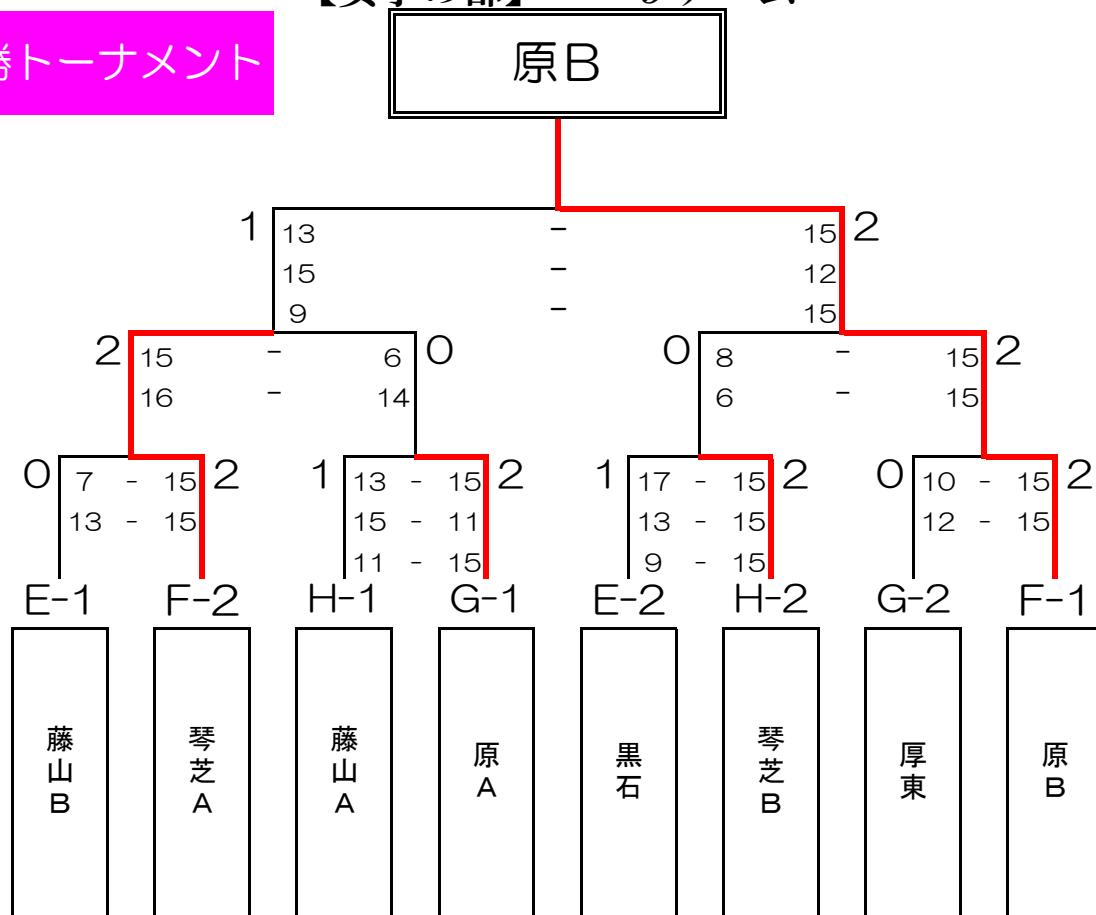

第35回市民インディアカ大会 組合せ表

【女子の部】 9チーム

決勝トーナメント

優勝	原B
準優勝	琴芝A
3位	原A
3位	琴芝B

# 女子の部