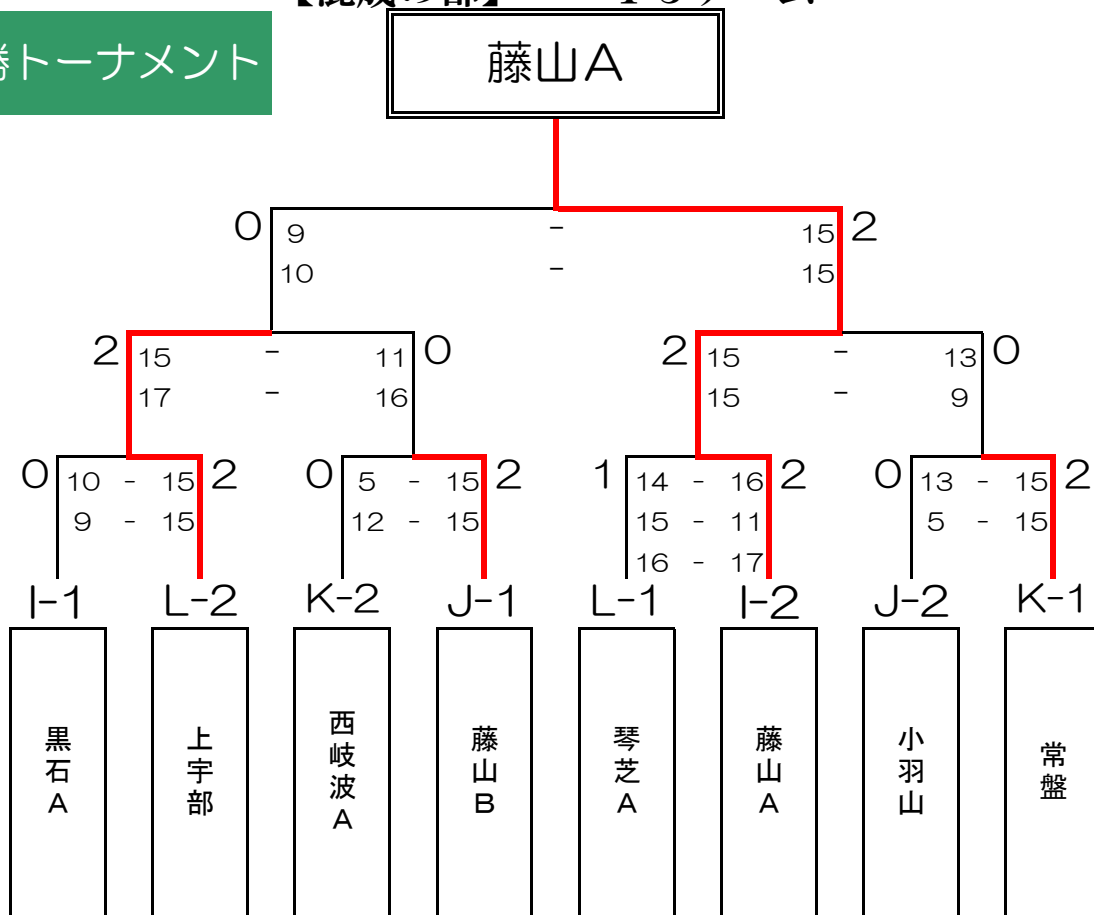

第35回市民インディアカ大会 組合せ表

【混成の部】 13チーム

決勝トーナメント

優勝	藤山A
準優勝	上宇部
3位	藤山B
3位	常盤

# 混成の部

K		8	9	10	順位	総順位	L		11	12	13	14	順位	総順位
		常盤	西岐波A	琴芝B					上宇部	黒石B	琴芝A	西岐波B		
							11	上宇部		2 - 0 15 - 3 15 - 6	0 - 2 9 - 15 9 - 15		2	5
8	常盤		2 - 1 15 - 8 9 - 15 15 - 12	2 - 0 15 - 9 15 - 9	1	2	12	黒石B	0 - 2 3 - 15 6 - 15			2 - 0 15 - 12 15 - 8	3	6
9	西岐波A	1 - 2 8 - 15 15 - 9 12 - 15		2 - 1 12 - 15 16 - 14 15 - 11	2	10	13	琴芝A	2 - 0 15 - 9 15 - 9			2 - 0 15 - 7 15 - 6	1	1
10	琴芝B	0 - 2 9 - 15 9 - 15	1 - 2 15 - 12 14 - 16 11 - 15		3	12	14	西岐波B		0 - 2 12 - 15 8 - 15	0 - 2 7 - 15 6 - 15		4	14