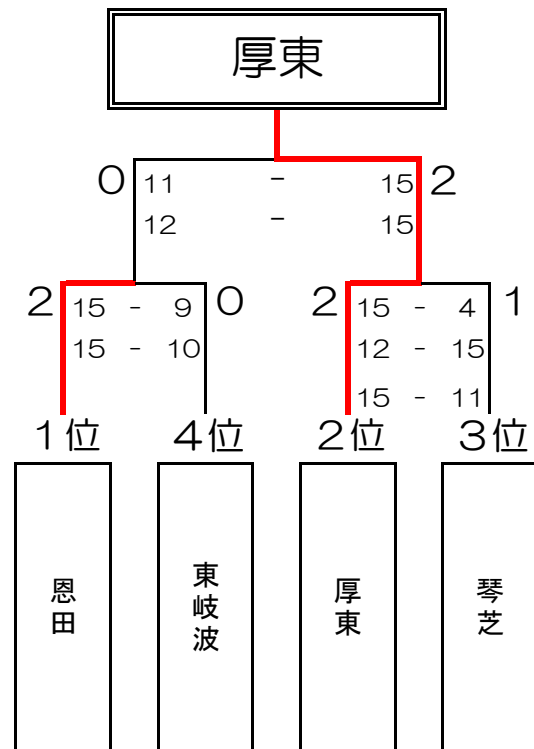

第35回市民インディアカ大会 組合せ表

【壮年女子の部】

5チーム

リーグ戦

○		1	2	3	4	順位
		東岐波	厚東	恩田	琴芝	
1	東岐波		0 - 2 7 - 15 8 - 15	0 - 2 9 - 15 5 - 15	0 - 2 12 - 15 8 - 15	4
		2 - 0 15 - 7 15 - 8		0 - 2 13 - 15 9 - 15	2 - 0 15 - 6 15 - 10	
2	厚東	2 - 0 15 - 7 15 - 8		0 - 2 13 - 15 9 - 15	2 - 0 15 - 6 15 - 10	2
		2 - 0 15 - 9 15 - 5	2 - 0 15 - 13 15 - 9		2 - 0 15 - 11 15 - 10	
3	恩田	2 - 0 15 - 9 15 - 5	2 - 0 15 - 13 15 - 9		2 - 0 15 - 11 15 - 10	1
		2 - 0 15 - 12 15 - 8	0 - 2 6 - 15 10 - 15	0 - 2 11 - 15 10 - 15		
4	琴芝	2 - 0 15 - 12 15 - 8	0 - 2 6 - 15 10 - 15	0 - 2 11 - 15 10 - 15		3

決勝トーナメント

優勝	厚東
準優勝	恩田
3位	東岐波
3位	琴芝