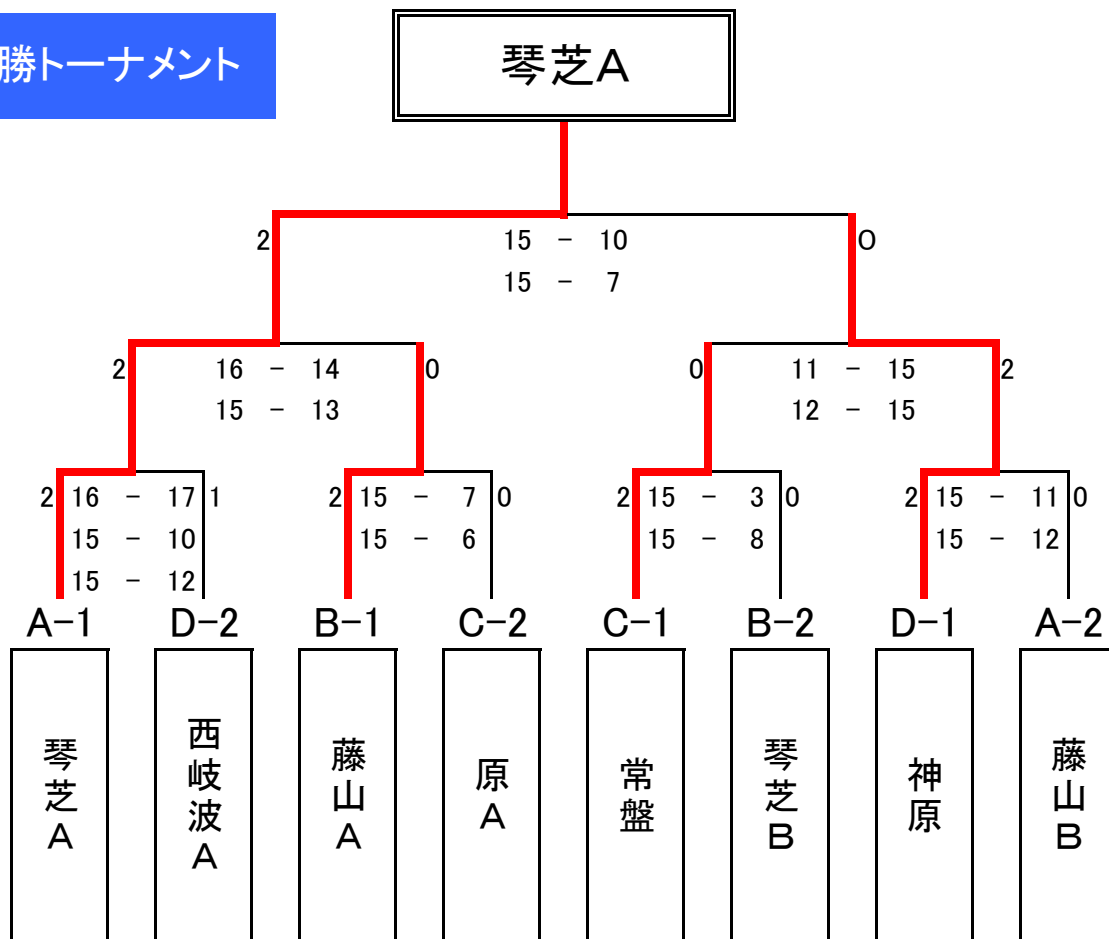

第36回 市民インディアカ大会 組合せ表

【男子の部】 13チーム

(主会場:アクトビレッジおの)

決勝トーナメント

優勝	琴芝A
準優勝	神原
3位	藤山A
3位	常盤

市民インディアカ大会

男子の部

予選リーグ

各リーグ2位チームまで決勝トーナメントに進出

A		1	2	3	順位
		藤山B	琴芝A	西岐波B	
1	藤山B		8 - 15 10 - 15 -	15 - 12 15 - 13 -	2
2	琴芝A	15 - 8 15 - 10 -		15 - 8 15 - 7 -	1
3	西岐波B	12 - 15 13 - 15 -	8 - 15 7 - 15 -		3

B		1	2	3	順位
		黒石A	琴芝B	藤山A	
1	黒石A		15 - 7 11 - 15 12 - 15	4 - 15 11 - 15 -	3
2	琴芝B	7 - 15 15 - 11 15 - 12		13 - 15 7 - 15 -	2
3	藤山A	15 - 4 15 - 11 -	15 - 13 15 - 7 -		1

C		1	2	3	順位
		鶺の島	原A	常盤	
1	鶺の島		16 - 17 8 - 15 -	11 - 15 15 - 10 11 - 15	3
2	原A	17 - 16 15 - 8 -		11 - 15 12 - 15 -	2
3	常盤	15 - 11 10 - 15 15 - 11	15 - 11 15 - 12 -		1

D		1	2	3	4	順位
		黒石B	原B	西岐波A	神原	
1	黒石B		10 - 15 8 - 15 -	6 - 15 6 - 15 -	5 - 15 5 - 15 -	4
2	原B	15 - 10 15 - 8 -		13 - 15 8 - 15 -	9 - 15 9 - 15 -	3
3	西岐波A	15 - 6 15 - 6 -	15 - 13 15 - 8 -		10 - 15 11 - 15 -	2
4	神原	15 - 5 15 - 5 -	15 - 9 15 - 9 -	15 - 10 15 - 11 -		1