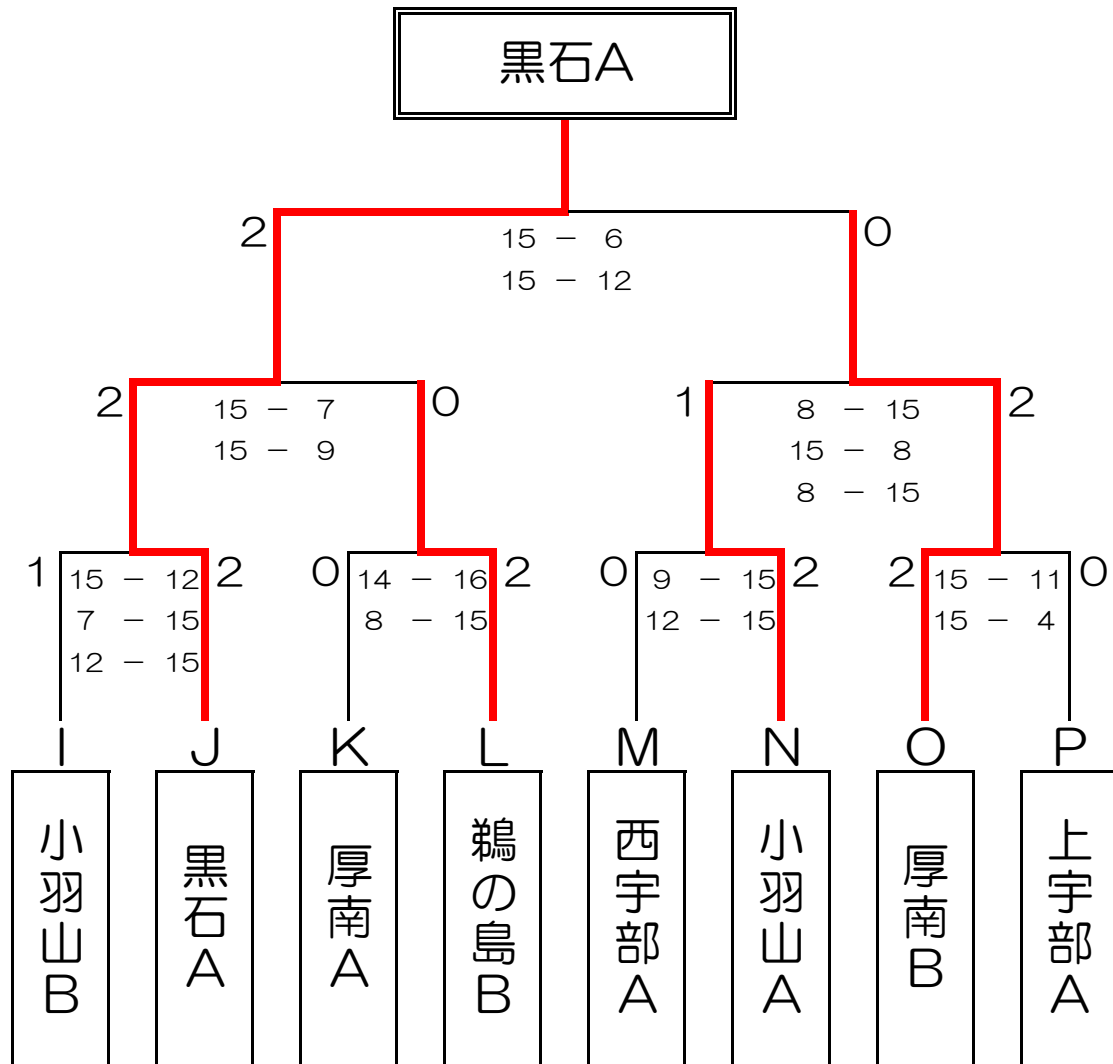

第22回「市民ソフトバレーボール大会」

【結果】

【期日】平成25年12月8日（日）

【場所】俵田翁記念体育館

【女子の部】 26チーム

決勝トーナメント

優勝	黒石A
準優勝	厚南B
3位	小羽山A
3位	鶺の島B

【女子の部】

26チーム

予選リーグ

各グループリーグ1位チームが決勝トーナメントに進出

I		1	2	3	4	順位
		琴芝B	小羽山B	原A	西岐波B	
1	琴芝B		10 - 15 15 - 17	7 - 15 15 - 7 10 - 15		3
2	小羽山B	15 - 10 17 - 15			15 - 7 15 - 12	1
3	原A	15 - 7 7 - 15 15 - 10			15 - 2 15 - 10	2
4	西岐波B		7 - 15 12 - 15	2 - 15 10 - 15		4

J		5	6	7	順位
		川上A	東岐波A	黒石A	
5	川上A		15 - 2 15 - 8	13 - 15 8 - 15	2
6	東岐波A	2 - 15 8 - 15		5 - 15 6 - 15	3
7	黒石A	15 - 13 15 - 8	15 - 5 15 - 6		1

K		8	9	10	11	順位
		厚南A	琴芝A	黒石B	川上B	
8	厚南A		15 - 9 7 - 15 15 - 11	8 - 15 15 - 10 15 - 9		1
9	琴芝A	9 - 15 15 - 7 11 - 15			15 - 8 15 - 6	3
10	黒石B	15 - 8 10 - 15 9 - 15			15 - 6 15 - 6	2
11	川上B		8 - 15 6 - 15	6 - 15 6 - 15		4

L		12	13	14	順位
		鶺鴒の島B	恩田B	万倉A	
12	鶺鴒の島B		15 - 12 16 - 14	15 - 6 15 - 10	1
13	恩田B	12 - 15 14 - 16		15 - 11 12 - 15 15 - 10	2
14	万倉A	6 - 15 10 - 15	11 - 15 15 - 12 10 - 15		3

【女子の部】 26チーム

予選リーグ

各グループリーグ1位チームが決勝トーナメントに進出