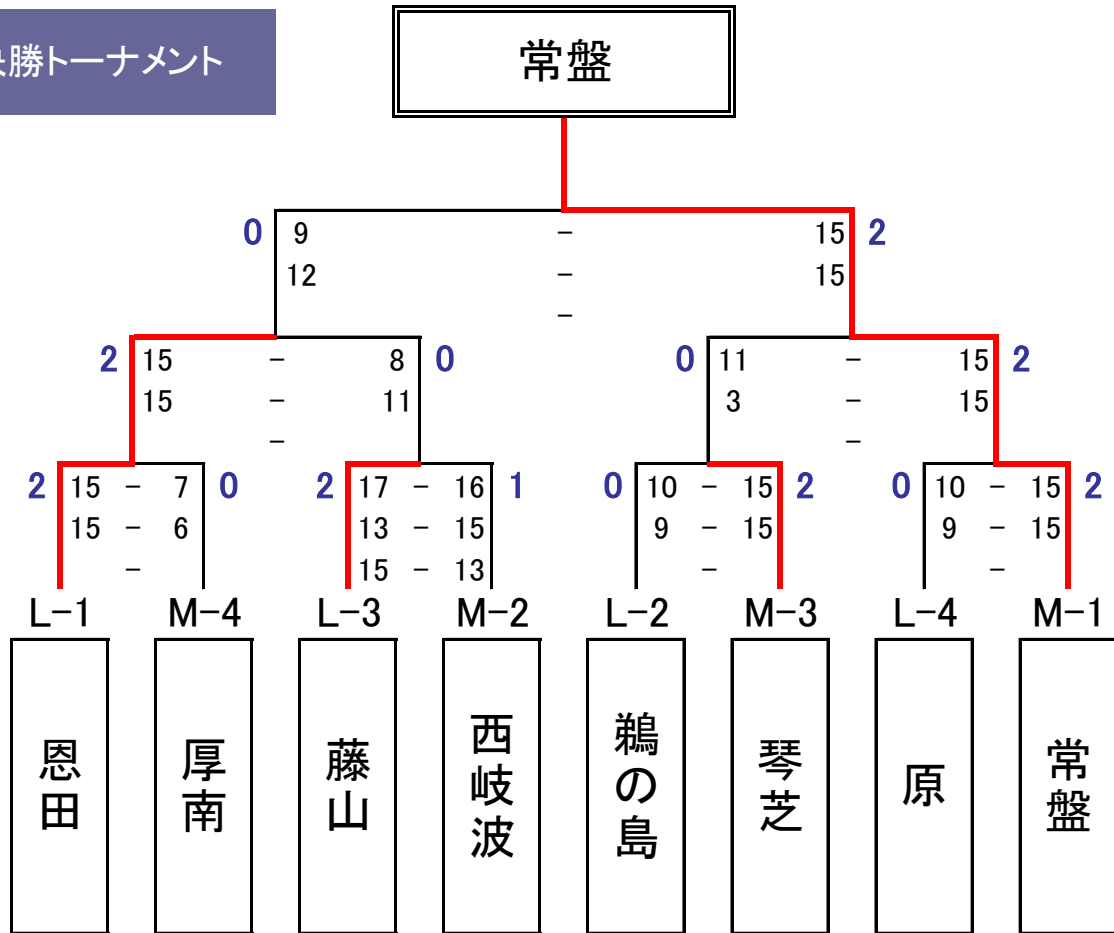

第37回 市民インディアカ大会 組合せ表

【壮年男子の部】 8チーム

決勝トーナメント

優勝

常盤

準優勝

恩田

3位

藤山

3位

琴芝

市民インディアカ大会

壮年男子の部

予選リーグ

全チーム決勝トーナメントに進出

L		1	2	3	4	順位
		鶺の島	原	藤山	恩田	
1	鶺の島		2 - 0 15 - 3 15 - 12	0 - 2 9 - 15 9 - 15		2
2	原	0 - 2 3 - 15 12 - 15			0 - 2 8 - 15 10 - 15	4
3	藤山	2 - 0 15 - 9 15 - 9			0 - 2 14 - 16 13 - 15	3
4	恩田		2 - 0 15 - 8 15 - 10	2 - 0 16 - 14 15 - 13		1

M		5	6	7	8	順位
		常盤	西岐波	厚南	琴芝	
5	常盤		2 - 0 15 - 13 15 - 11	2 - 0 15 - 6 15 - 6		1
6	西岐波	0 - 2 13 - 15 11 - 15			2 - 0 15 - 11 15 - 8	2
7	厚南	0 - 2 6 - 15 6 - 15			0 - 2 11 - 15 11 - 15	4
8	琴芝		0 - 2 11 - 15 8 - 15	2 - 0 15 - 11 15 - 11		3