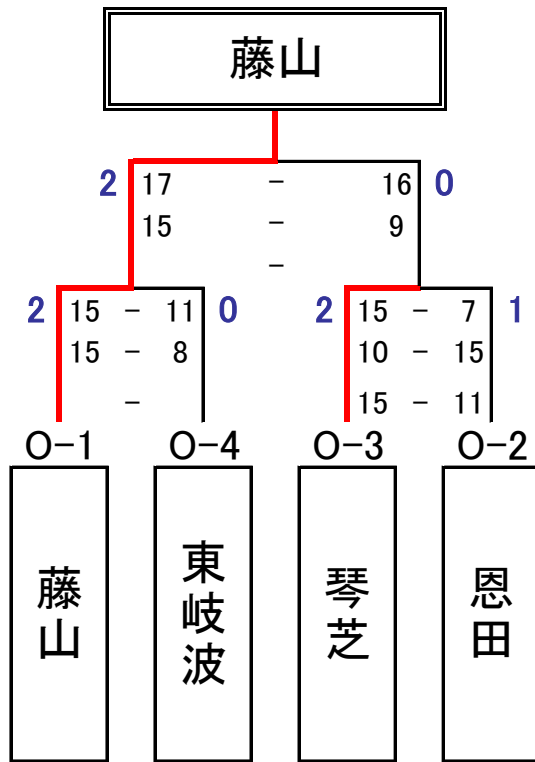

第37回 市民インディアカ大会 組合せ表

【壮年女子の部】 4チーム

予選リーグ

決勝トーナメント

全チーム決勝トーナメントに進出

○		1	2	3	4	順位
		琴芝	東岐波	藤山	恩田	
1	琴芝		2 - 0 15 - 9 15 - 4	0 - 2 8 - 15 8 - 15	0 - 2 10 - 15 12 - 15	3
2	東岐波	0 - 2 9 - 15 4 - 15		0 - 2 9 - 15 13 - 15	0 - 2 12 - 15 10 - 15	4
3	藤山	2 - 0 15 - 8 15 - 8	2 - 0 15 - 9 15 - 13		2 - 0 16 - 14 15 - 10	1
4	恩田	2 - 0 15 - 10 15 - 12	2 - 0 15 - 12 15 - 10	0 - 2 14 - 16 10 - 15		2

優勝

藤山

準優勝

琴芝

3位

東岐波

3位

恩田