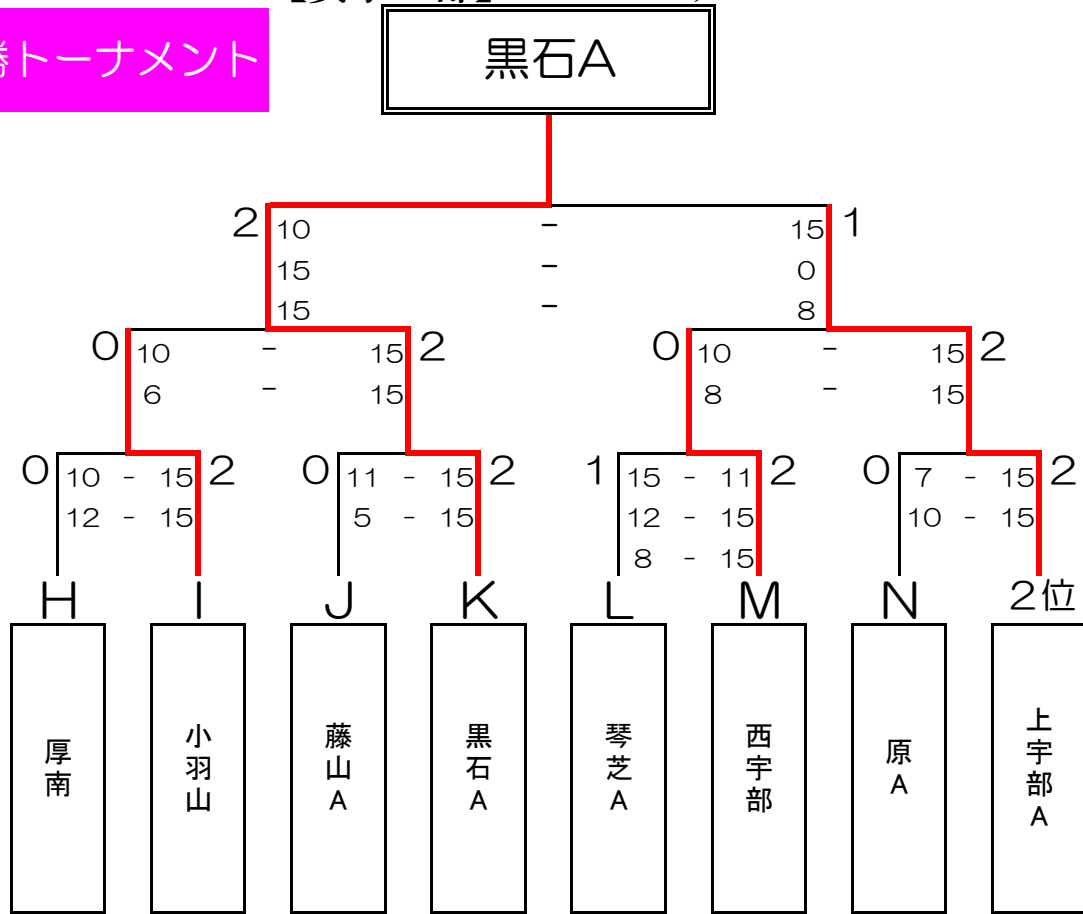

市民ソフトバレーボール大会

女子の部

第23回市民ソフトバレーボール大会 組合せ表

【女子の部】 22チーム

決勝トーナメント

優勝	黒石A
準優勝	上宇部A
3位	小羽山
3位	西宇部

市民ソフトバレーボール大会

女子の部

予選リーグ

各グループリーグ2位チームまで決勝トーナメントに進出
各グループリーグ3位チーム上位2位まで決勝トーナメントに進出

H		1	2	3	4	順位	総順位
		藤山B	厚南	上宇部A	鶉の島		
1	藤山B		0 - 2 9 - 15 5 - 15	0 - 2 13 - 15 5 - 15		3	18
2	厚南	2 - 0 15 - 9 15 - 5			2 - 0 15 - 5 15 - 10	1	3
3	上宇部A	2 - 0 15 - 13 15 - 5			2 - 0 15 - 8 15 - 7	2	6
4	鶉の島		0 - 2 5 - 15 10 - 15 -	0 - 2 8 - 15 7 - 15 -		4	20

N		20	21	22	順位	総順位
		原A	西岐波A	厚東B		
20	原A		2 - 0	2 - 0	1	5
			15 - 5	15 - 10		
			15 - 9	15 - 8		
			-	-		
21	西岐波A	0 - 2		-	3	16
		5 - 15		12 - 15		
		9 - 15		17 - 15		
		-		10 - 15		
22	厚東B	0 - 2	0 - 0		2	14
		10 - 15	15 - 12			
		8 - 15	15 - 17			
		-	15 - 10			