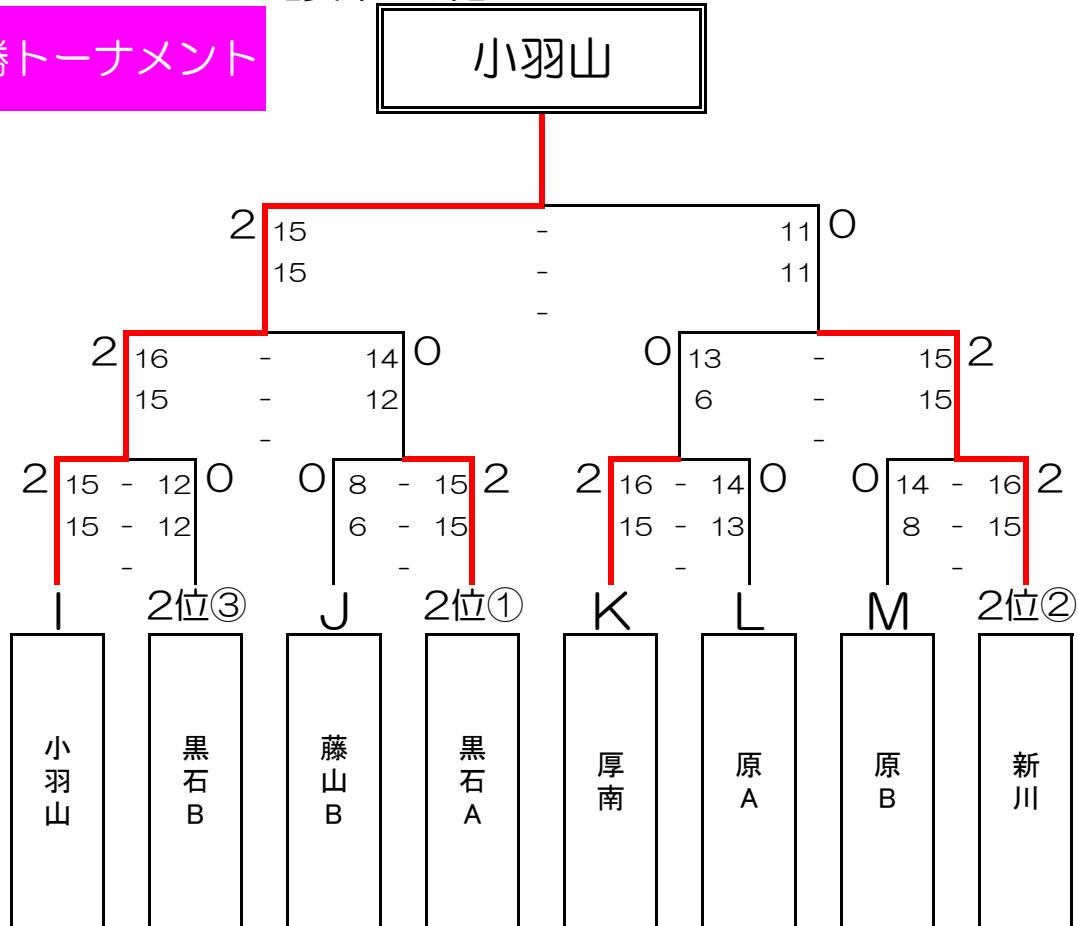

第24回市民ソフトバレーボール大会 組合せ表

【女子の部】 17チーム

決勝トーナメント

優勝	小羽山
準優勝	新川
3位	黒石A
3位	厚南

市民ソフトバレーボール大会

女子の部

予選リーグ

I		1	2	3	4	順位	総順位
		黒石B	万倉	恩田	小羽山		
1	黒石B		2 - 0 15 - 12 15 - 8 -	0 - 2 12 - 15 10 - 15 -		2	8
2	万倉	0 - 2 12 - 15 8 - 15 -			0 - 2 8 - 15 11 - 15 -	4	16
3	恩田	2 - 0 15 - 12 15 - 10 -			0 - 2 11 - 15 10 - 15 -	3	9
4	小羽山		2 - 0 15 - 8 15 - 11 -	2 - 0 15 - 11 15 - 10 -		1	1

J		5	6	7	順位	総順位
		藤山B	西岐波A	琴芝B		
5	藤山B		2 - 0 15 - 13 15 - 8 -	2 - 1 15 - 7 8 - 15 15 - 12	1	5
6	西岐波A	0 - 2 13 - 15 8 - 15 -		1 - 2 14 - 16 17 - 16 13 - 15	3	15
7	琴芝B	1 - 2 7 - 15 15 - 8 12 - 15	2 - 1 16 - 14 16 - 17 15 - 13		2	11

K		8	9	10	順位	総順位
		厚南	鵜の島	琴芝A		
8	厚南		2 - 0 15 - 13 15 - 5 -	2 - 1 15 - 9 12 - 15 15 - 9	1	3
9	鵜の島	0 - 2 13 - 15 5 - 15 -		1 - 2 7 - 15 15 - 13 14 - 16	3	14
10	琴芝A	1 - 2 9 - 15 15 - 12 9 - 15	2 - 1 15 - 7 13 - 15 16 - 14		2	10

L		11	12	13	14	順位	総順位
		厚東	西岐波B	黒石A	原A		
11	厚東		2 - 1 15 - 13 12 - 15 15 - 5	0 - 2 6 - 15 11 - 15 -		3	12
12	西岐波B	1 - 2 13 - 15 15 - 12 5 - 15			0 - 2 4 - 15 7 - 15 -	4	13
13	黒石A	2 - 0 15 - 6 15 - 11 -			1 - 2 15 - 7 13 - 15 12 - 15	2	6
14	原A		2 - 0 15 - 4 15 - 7 -	2 - 1 7 - 15 15 - 13 15 - 12		1	4