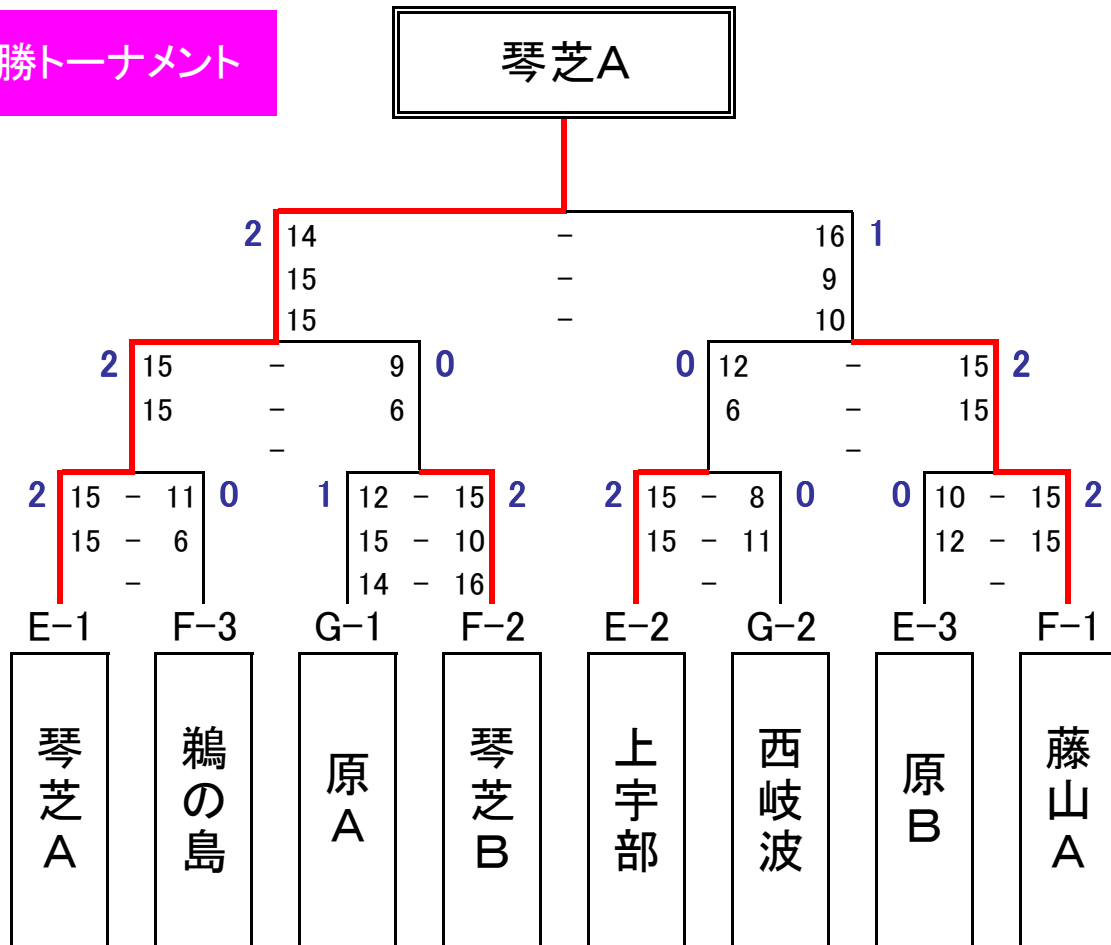

第38回 市民インディアカ大会 組合せ表

【女子の部】 11チーム

決勝トーナメント

優勝

琴芝A

準優勝

藤山A

3位

琴芝B

3位

上宇部

市民インディアカ大会

女子の部

予選リーグ

E・Fリーグ3位チームまで、Gリーグ2位チームまで決勝トーナメントに進出

E		1	2	3	4	順位
		原B	琴芝A	上宇部	藤山B	
1	原B		0 - 2	2 - 1		3
			11 - 15	12 - 15		
			7 - 15	15 - 12		
			-	15 - 10		
2	琴芝A	2 - 0			2 - 0	1
		15 - 11			15 - 8	
		15 - 7			15 - 9	
		-			-	
3	上宇部	1 - 2			2 - 0	2
		15 - 12			15 - 11	
		12 - 15			15 - 6	
		10 - 15			-	
4	藤山B		0 - 2	0 - 2		4
			8 - 15	11 - 15		
			9 - 15	6 - 15		
			-	-		
			-	-		

F		5	6	7	8	順位
		藤山A	鶉の島	琴芝B	黒石B	
5	藤山A		2 - 0	2 - 0		1
			15 - 5	17 - 16		
			15 - 10	15 - 11		
			-	-		
6	鶉の島	0 - 2			2 - 0	3
		5 - 15			15 - 9	
		10 - 15			15 - 4	
		-			-	
7	琴芝B	0 - 2			2 - 0	2
		16 - 17			15 - 3	
		11 - 15			15 - 1	
		-			-	
8	黒石B		0 - 2	0 - 2		4
			9 - 15	3 - 15		
			4 - 15	1 - 15		
			-	-		
			-	-		

G		9	10	11	順位
		原A	黒石A	西岐波	
9	原A		2 - 0	2 - 0	1
			15 - 8	15 - 6	
			17 - 15	15 - 12	
			-	-	
10	黒石A	0 - 2		0 - 2	3
		8 - 15		10 - 15	
		15 - 17		10 - 15	
		-		-	
11	西岐波	0 - 2	2 - 0		2
		6 - 15	15 - 10		
		12 - 15	15 - 10		
		-	-		