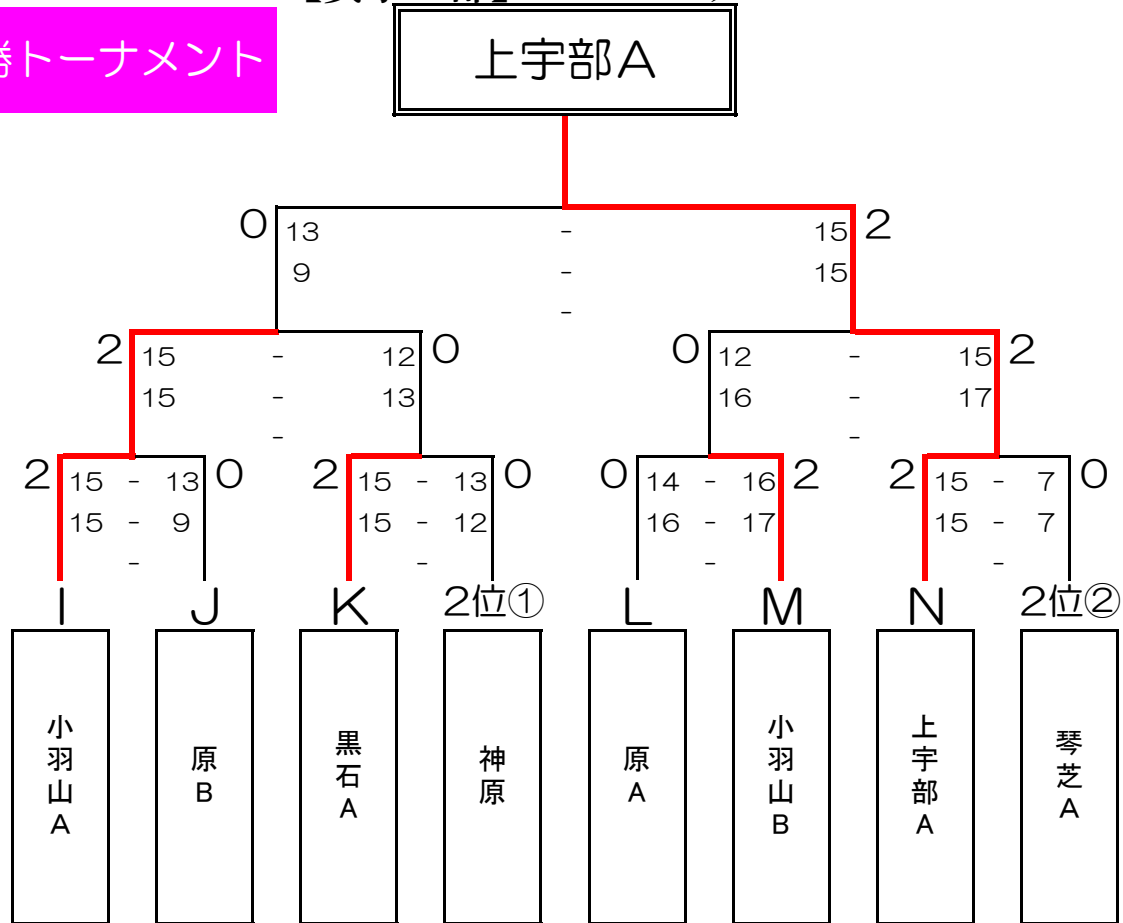

第25回市民ソフトバレーボール大会 組合せ表

【女子の部】 20チーム

決勝トーナメント

優勝	上宇部A
準優勝	小羽山A
3位	黒石A
3位	小羽山B

市民ソフトバレーボール大会

女子の部

予選リーグ

I		1	2	3	4	順位	総順位
		神原	小羽山A	藤山B	琴芝B		
1	神原		1 - 2	2 - 0		2	7
			15 - 10	15 - 11			
			6 - 15	15 - 13			
			12 - 15	0 - 0			
2	小羽山A		2 - 1		2 - 0	1	4
			10 - 15		15 - 4		
			15 - 6		15 - 10		
			15 - 12		0 - 0		
3	藤山B		0 - 2		2 - 1	3	14
			11 - 15		13 - 15		
			13 - 15		15 - 9		
			0 - 0		15 - 7		
4	琴芝B		0 - 2	1 - 2		4	17
			4 - 15	15 - 13			
			10 - 15	9 - 15			
			0 - 0	7 - 15			

J		5	6	7	順位	総順位
		原B	厚南	厚東		
5	原B		2 - 0	2 - 1	1	5
			15 - 11	15 - 8		
			15 - 10	6 - 15		
			0 - 0	15 - 13		
6	厚南		0 - 2	2 - 0	2	11
			11 - 15	15 - 8		
			10 - 15	15 - 7		
			0 - 0	0 - 0		
7	厚東		1 - 2	0 - 2	3	15
			8 - 15	8 - 15		
			15 - 6	7 - 15		
			13 - 15	0 - 0		

K		8	9	10	順位	総順位
		西岐波B	黒石A	上宇部B		
8	西岐波B		0 - 2	2 - 0	2	9
			7 - 15	15 - 7		
			7 - 15	15 - 7		
			0 - 0	0 - 0		
9	黒石A		2 - 0	2 - 0	1	1
			15 - 7	15 - 3		
			15 - 7	15 - 5		
			0 - 0	0 - 0		
10	上宇部B		0 - 2	0 - 2	3	18
			7 - 15	3 - 15		
			7 - 15	5 - 15		
			0 - 0	0 - 0		

N		18	19	20	順位	総順位
		西岐波A	黒石B	上宇部A		
18	西岐波A		0 - 2	1 - 2	3	16
			2 - 15	10 - 15		
			11 - 15	15 - 13		
			0 - 0	11 - 15		
19	黒石B	2 - 0		0 - 2	2	10
		15 - 2		16 - 17		
		15 - 11		11 - 15		
		0 - 0		0 - 0		
20	上宇部A	2 - 1	2 - 0		1	6
		15 - 10	17 - 16			
		13 - 15	15 - 11			
		15 - 11	0 - 0			