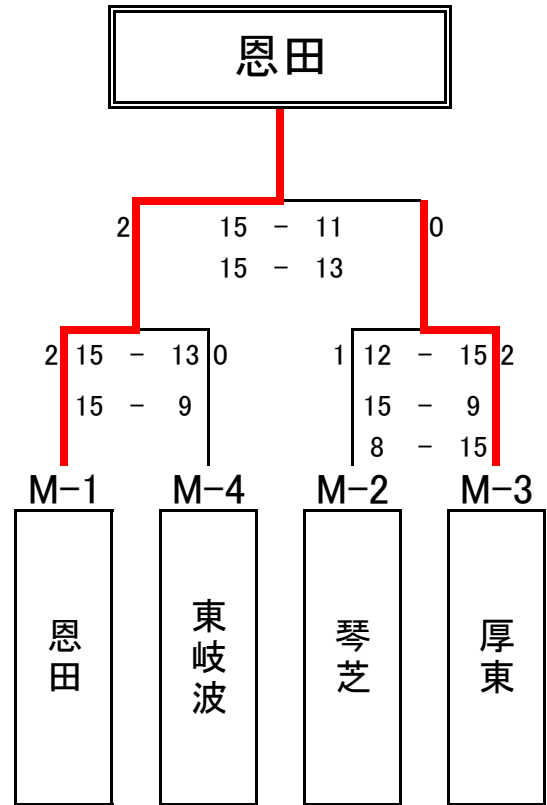

第36回 市民インディアカ大会 組合せ表

【壮年女子の部】 4チーム

(会場:アクトビレッジおの)

予選リーグ

全チーム決勝トーナメントに進出

M		1	2	3	4	順位
		東岐波	琴芝	恩田	厚東	
1	東岐波		4 - 15 5 - 15 -	6 - 15 4 - 15 -	7 - 15 6 - 15 -	4
2	琴芝	15 - 4 15 - 5 -		10 - 15 14 - 16 -	9 - 15 15 - 12 15 - 13	2
3	恩田	15 - 6 15 - 4 -	15 - 10 16 - 14 -		15 - 1 15 - 9 -	1
4	厚東	15 - 7 15 - 6 -	15 - 9 12 - 15 13 - 15	1 - 15 9 - 15 -		3

決勝トーナメント

優勝

恩田

準優勝

厚東

3位

東岐波

3位