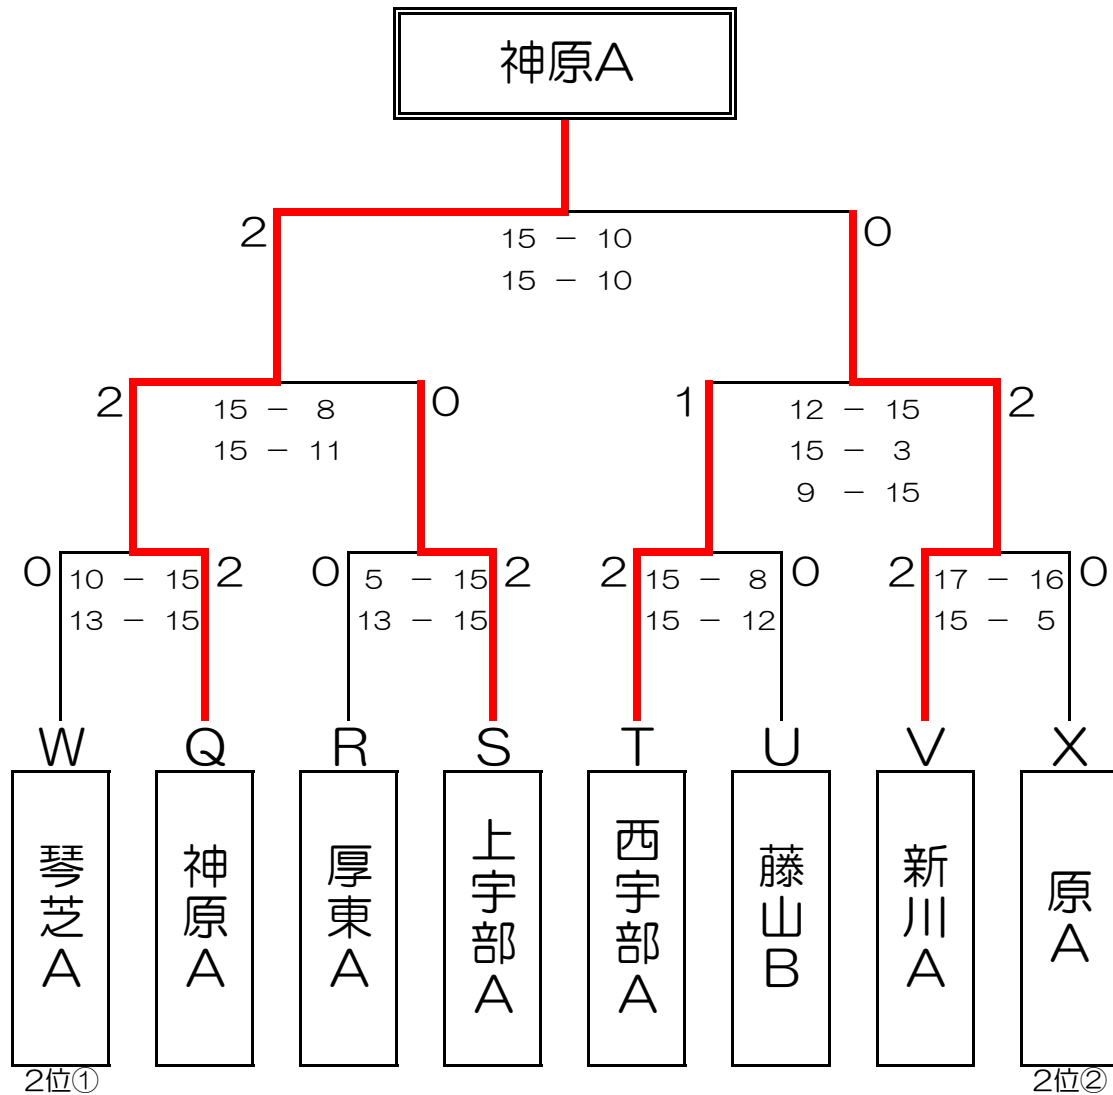

第22回「市民ソフトバレーボール大会」

【結果】

【期日】平成25年12月8日（日）

【場所】俵田翁記念体育館

【混成の部】 20チーム

決勝トーナメント

優勝	神原A
準優勝	新川A
3位	西宇部A
3位	上宇部A

【混成の部】

20チーム

予選リーグ

各グループリーグ1位チームが決勝トーナメントに進出

各グループリーグ2位チームのうち、成績上位2チームが決勝トーナメント（W・X）に進出

Q		1	2	3	4	順位
		厚南A	原A	神原A	東岐波A	
1	厚南A		15 - 13 12 - 15 13 - 15	8 - 15 5 - 15		3
2	原A	13 - 15 15 - 12 15 - 13			15 - 12 14 - 16 15 - 12	2 ②
3	神原A	15 - 8 15 - 5			15 - 11 15 - 6	1
4	東岐波A		12 - 15 16 - 14 12 - 15	11 - 15 6 - 15		4

R		5	6	7	20	順位
		厚東A	西岐波A	小野A	琴芝A	
5	厚東A		15 - 10 15 - 13	15 - 6 15 - 5		1
6	西岐波A	10 - 15 13 - 15			11 - 15 16 - 14 12 - 15	3
7	小野A	6 - 15 5 - 15			6 - 15 14 - 16	4
20	琴芝A		15 - 11 14 - 16 15 - 12	15 - 6 16 - 14		2 ①

V		17	18	19	順位
		新川A	鵜の島A	川上A	
17	新川A		15 - 10 15 - 6	15 - 8 17 - 16	1
18	鵜の島A	10 - 15 6 - 15		14 - 16 15 - 8 15 - 7	2
19	川上A	8 - 15 16 - 17	16 - 14 8 - 15 7 - 15		3