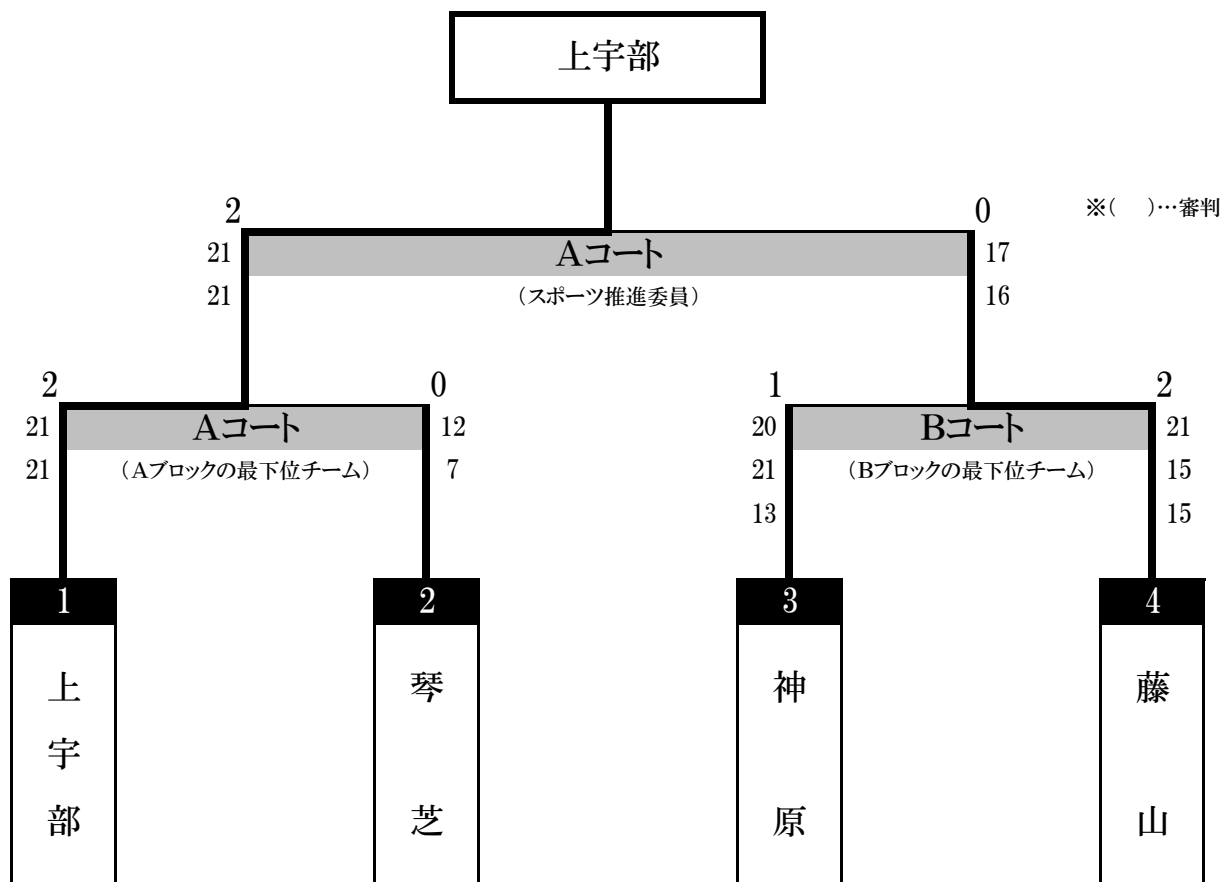

第52回「市民バレーボール大会」組合せ表

日時 平成25年(2013年) 9月 1日(日)
[開会式] 8:30~

優勝 上字部 校区

場所 宇部市西部体育館, パルセンター宇部

準優勝 藤山 校区

参加者 162名 (スポ推運営スタッフ...23名)

3位 神原 校区

コート A: 西部体育館・本部側
B: 西部体育館・入口側
C: パルセンター・奥側

3位 琴芝 校区

決勝トーナメント

※上記1~4については、
A・Bブロック1位(2チーム)、A・Bブロック2位のうち成績上位チーム(1チーム)、Cブロック1位(1チーム)
による、「くじ引き」で決定。