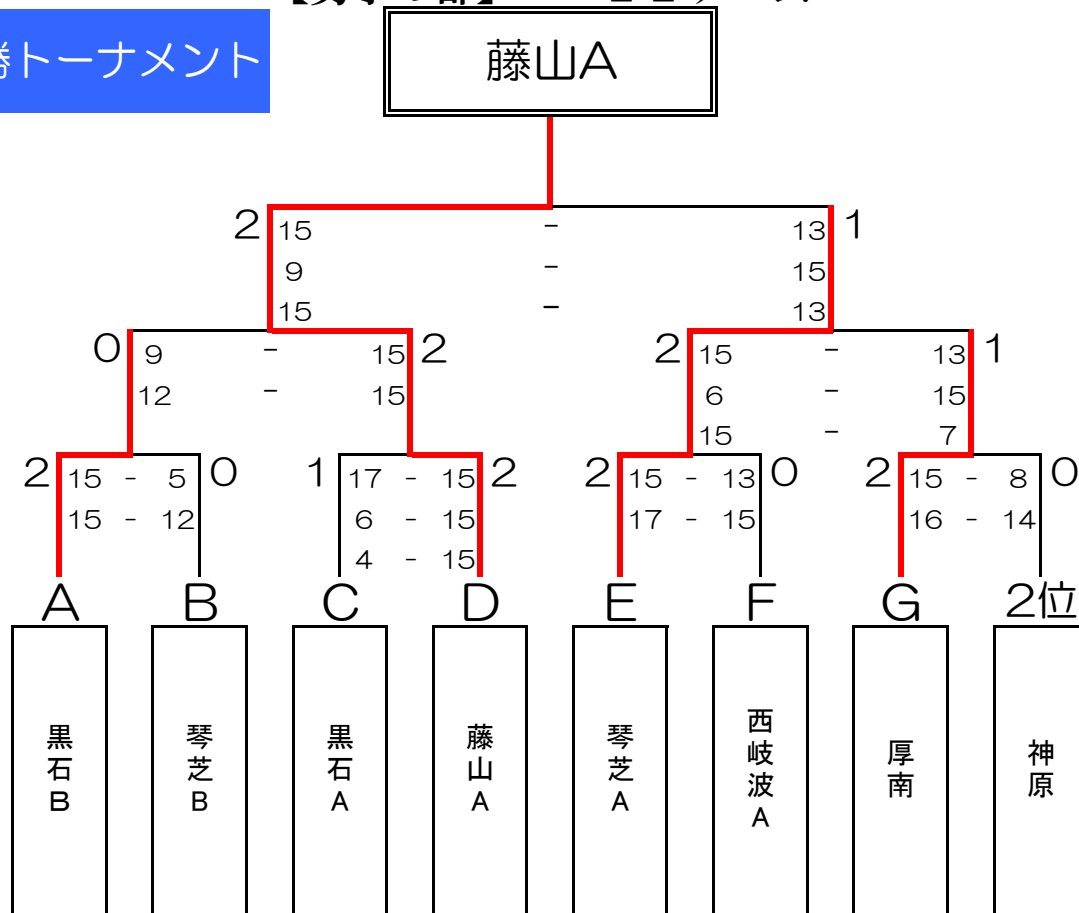

市民ソフトバレーボール大会 男子の部

第23回市民ソフトバレーボール大会 組合せ表

【男子の部】 22チーム

決勝トーナメント

優勝	藤山A
準優勝	琴芝A
3位	黒石B
3位	厚南