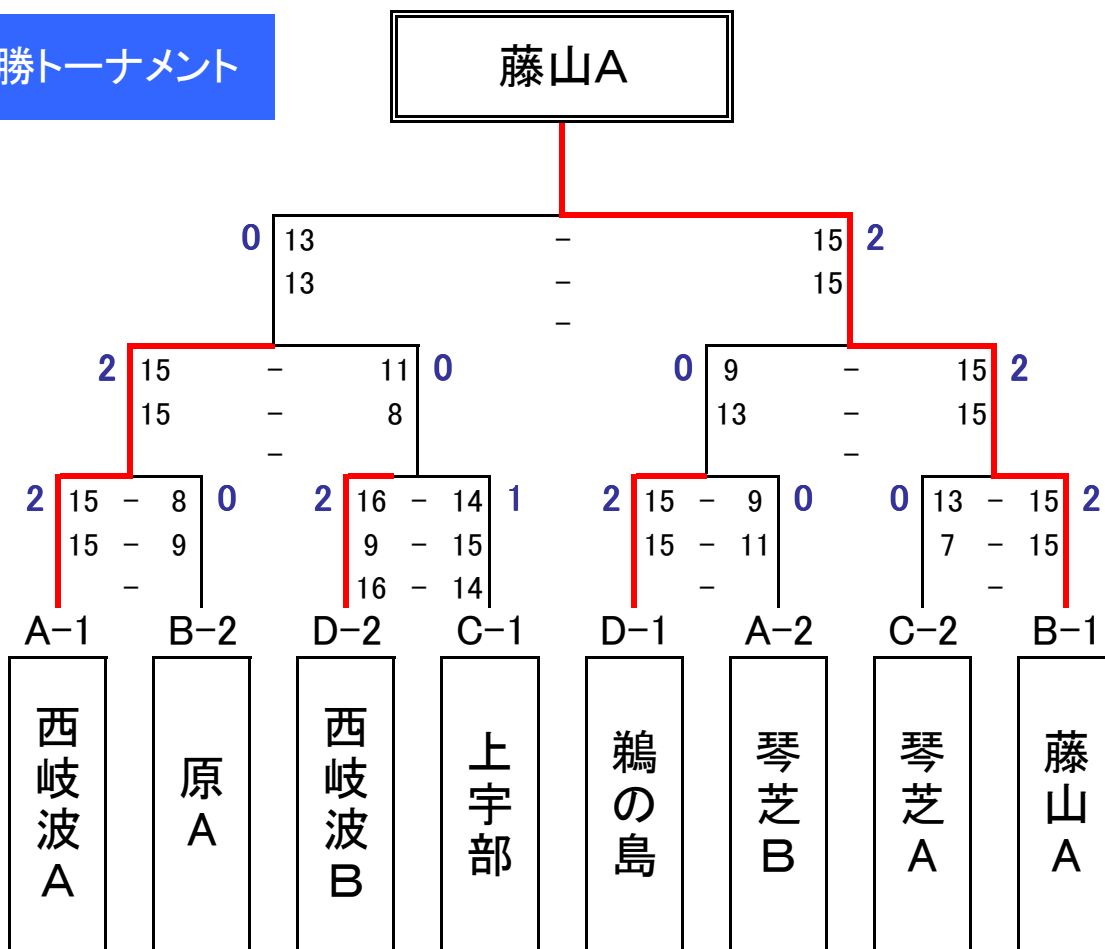

第38回 市民インディアカ大会 組合せ表

【男子の部】 13チーム

決勝トーナメント

優勝

藤山A

準優勝

西岐波A

3位

西岐波B

3位

鵜の島

市民インディアカ大会

男子の部

予選リーグ

各リーグ2位チームまで決勝トーナメントに進出

A		1	2	3	順位
		西岐波A	藤山B	琴芝B	
1	西岐波A		2 - 1	2 - 1	1
			15 - 13	15 - 8	
			11 - 15	16 - 17	
			17 - 16	15 - 6	
2	藤山B	1 - 2		1 - 2	3
		13 - 15		15 - 10	
		15 - 11		13 - 15	
		16 - 17		15 - 17	
3	琴芝B	1 - 2	2 - 1		2
		8 - 15	10 - 15		
		17 - 16	15 - 13		
		6 - 15	17 - 15		

C		7	8	9	順位
		琴芝A	原B	上宇部	
7	琴芝A		2 - 0	0 - 2	2
			15 - 12	16 - 17	
			15 - 12	15 - 17	
			-	-	
8	原B	0 - 2		0 - 2	3
		12 - 15		5 - 15	
		12 - 15		8 - 15	
		-		-	
9	上宇部	2 - 0	2 - 0		1
		17 - 16	15 - 5		
		17 - 15	15 - 8		
		-	-		

D		10	11	12	13	順位
		鶺鴒の島	黒石B	常盤	西岐波B	
10	鶺鴒の島		2 - 0	2 - 0		1
			15 - 2	15 - 13		
			15 - 9	17 - 15		
			-	-		
11	黒石B	0 - 2			0 - 2	4
		2 - 15			9 - 15	
		9 - 15			5 - 15	
		-			-	
12	常盤	0 - 2			2 - 0	3
		13 - 15			15 - 10	
		15 - 17			17 - 16	
		-			-	
13	西岐波B		2 - 0	0 - 2		2
			15 - 9	10 - 15		
			15 - 5	16 - 17		
			-	-		