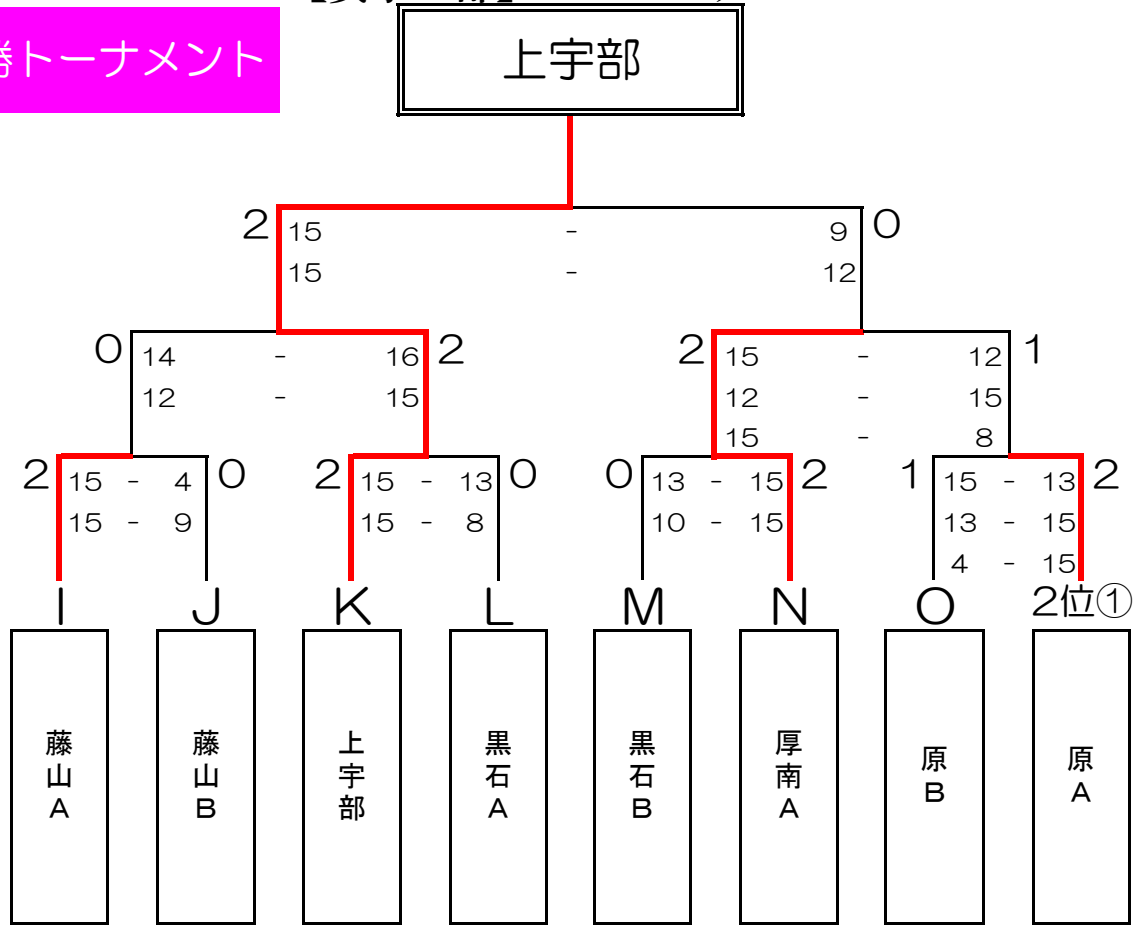

第27回市民ソフトバレーボール大会 組合せ表

【女子の部】 2 3 チーム

決勝トーナメント

優勝	上宇部
準優勝	厚南A
3位	藤山A
3位	原A

# 女子の部